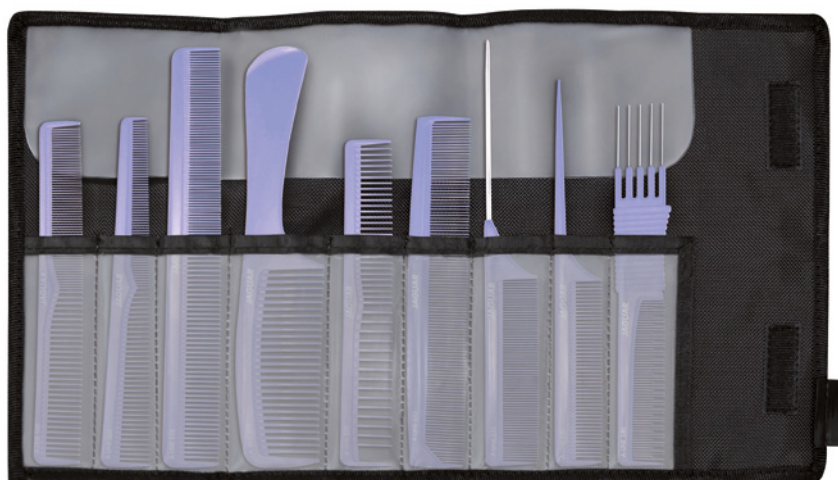

НАБОРЫ РАСЧЕСОК

NEW

Набор расчесок A-LINE LAVENDER

Состоит из 9 расчесок:

- Расческа рабочая комбинированная прямая, 18,4 см
- Расческа рабочая комбинированная скошенная, 18,4 см
- Расческа универсальная, 21,6 см
- Гребень с рукояткой, 20,3 см
- Расческа комбинированная, 17,1 см
- Расческа комбинированная, 18,4 см
- Расческа с хвостиком, 21 см
- Расческа с металлическим хвостиком, 21,6 см
- Расческа для тупирования с вилкообразной рукояткой, 19,1 см