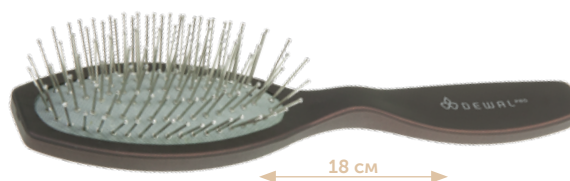

BR6403

Щетка массажная с металлическими зубцами, 8 рядов

BR6306

Щетка массажная мини с пластиковыми зубцами, 7 рядов

BR6401

Щетка массажная с нейлон. зубцами, 8 рядов

BR6307

Щетка массажная мини с металлическими зубцами, 7 рядов