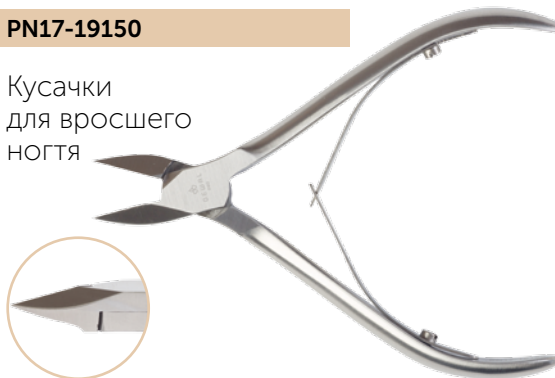

PN17-19150

Кусачки для вросшего ногтя

Нержавеющая японская сталь 420, твердость по Роквеллу 48-50 HRC, матовые, цвет серебристый, винтовое соединение, двойная пружина, прямые режущие кромки

Размер режущих кромок – 17 мм