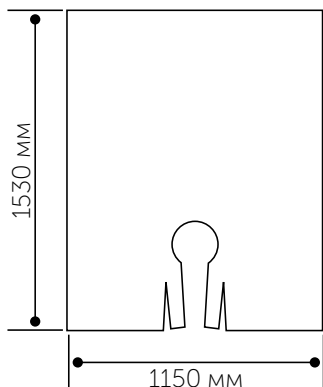

ME0007

Пеньюар одноразовый

Прозрачный, 1150 x 1530 мм, 50 шт./уп.