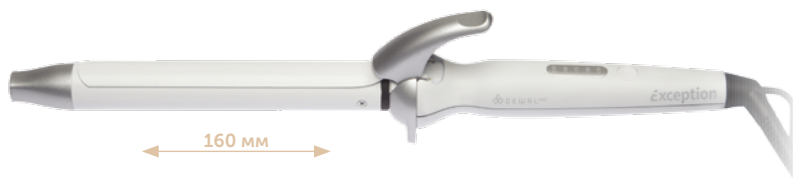

03-1625T

DEWAL PRO EXCEPTION

Титаново-турмалиновое покрытие
Удлиненное рабочее полотно
Электронный терморегулятор
LED-дисплей
Рабочая температура 130-210 °C
Шаг температуры 20 °C
Автоотключение через 60 минут
Термостойкий наконечник
Длина шнура 2,5 м, с вращением на 360°