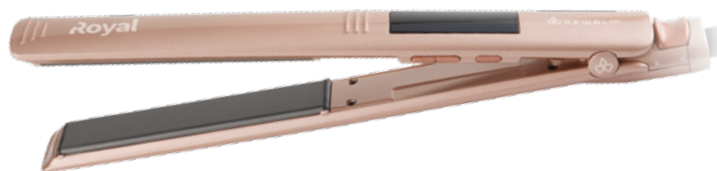

03-410

DEWAL PRO ROYAL

Титаново-турмалиновое покрытие полотен
Плавающие полотна
Электронный терморегулятор
Цифровой дисплей
Рабочая температура 150-230 °C
Шаг температуры 10 °C
Автоотключение через 60 минут
Размер рабочих полотен 24 x 120 мм
Мощность 60 Вт
Длина шнура 2,5 м, с вращением на 360°
Кнопка блокировки полотен