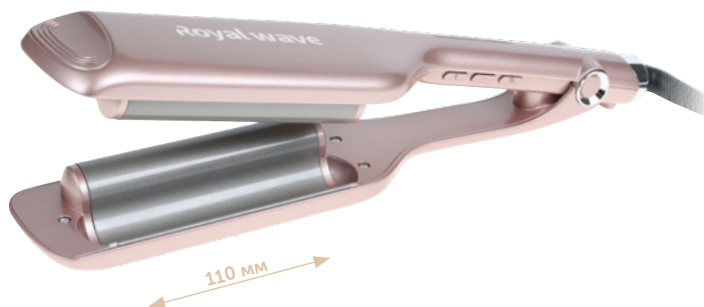

DEWAL PRO ROYAL WAVE

Керамико-турмалиновое покрытие полотен
Электронный терморегулятор
Световой индикатор температуры
Рабочая температура 160-200 °C
Шаг температуры 20 °C
Автоотключение через 60 минут
Диаметр рабочих полотен 22 мм
Длина рабочих полотен 110 мм
Термостойкий наконечник
Длина шнура 2,5 м, с вращением на 360°
Кнопка блокировки полотен