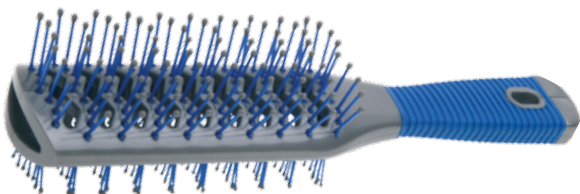

BR69502SB IRSB

Щетка туннельная двусторонняя, пластиковый штифт,
7 рядов

DW9532B-VB BLUE

Щетка туннельная двусторонняя, пластиковый штифт,
9 рядов

DW9526B

ЩЕТКИ ДЛЯ УКЛАДКИ

Щетка туннельная двусторонняя, пластиковый штифт, 9 рядов