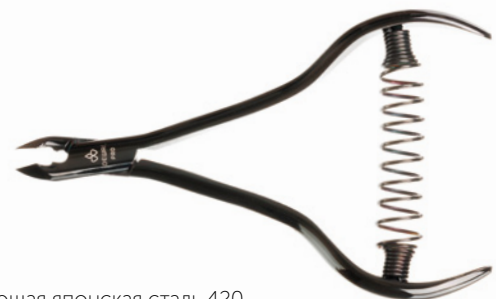

Нержавеющая японская сталь 420, твердость по Роквеллу 48-52 HRC, титановое покрытие, глянцевые, цвет черный, винтовое соединение, спиральная пружина, прямые режущие кромки под наклоном

Размер режущих кромок – 6 мм

PN18-80027

NEW

Кусачки для вросшего ногтя