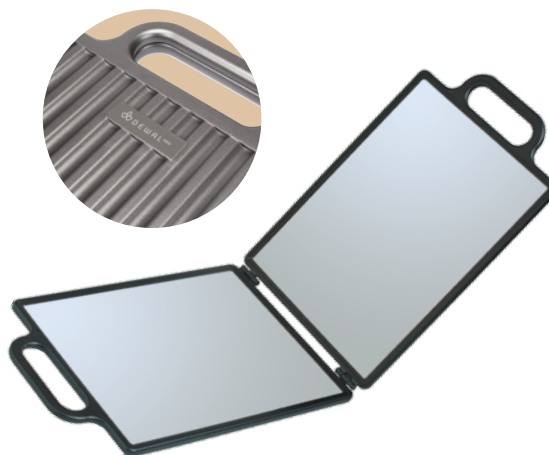

Зеркало

Заднего вида, пластик, черное,
с двумя ручками, 36 x 22 см

MR-9M45

Зеркало

Заднего вида, пластик,
с ручкой, Ø 23,5 см

NB00035

Зеркало

Заднего вида, корпус пластик,
с двумя ручками, складное, 23 x 30 см