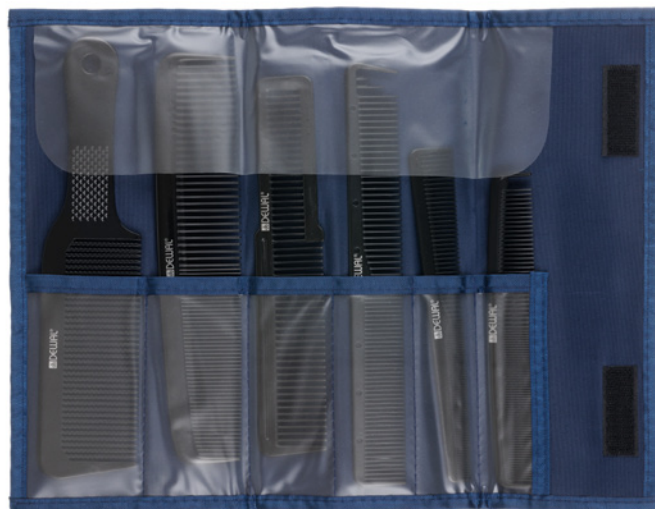

НАБОРЫ РАСЧЕСОК