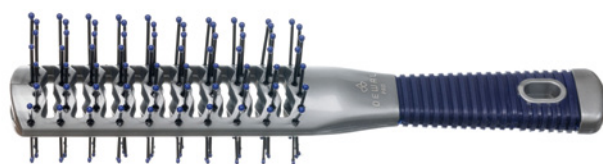

Щетка туннельная двусторонняя, пластиковый штифт,
7 рядов

DW9532B-VB BLUE