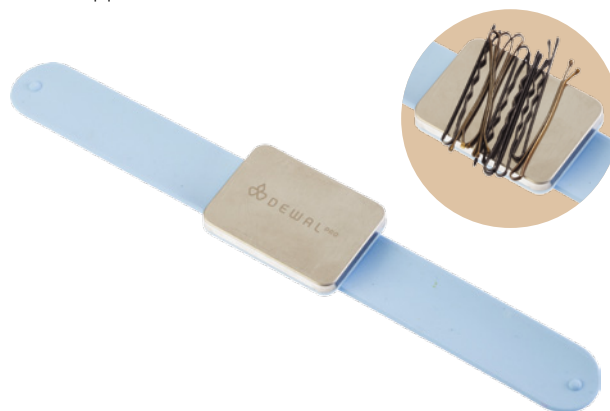

SP004

Лопатка для окрашивания

Пластик, 35 x 10,5 см

JPP094blue

Магнитный держатель для шпилек,
невидимок

Пластик, металл, 24 x 28 см

JPP094black

Магнитный держатель для шпилек,
невидимок