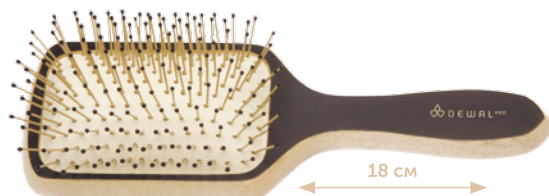

Щетка массажная, прямоугольная, мини, деревянная, нейлоновый штифт, 11 рядов

BRB200