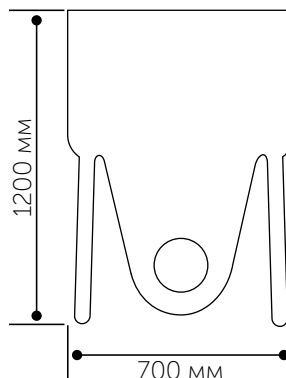

01-626

Фартук

Полиэтилен, прозрачный, 1200 x 700 мм, 50 шт./уп.